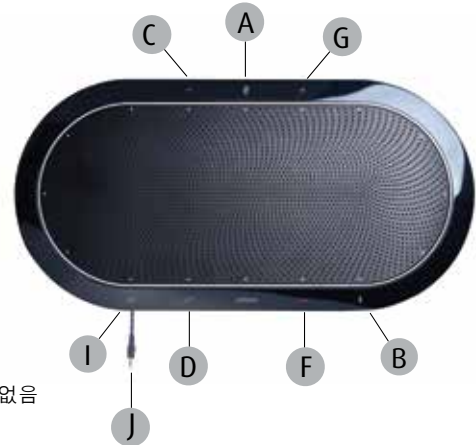

JABRA SPEAK 510

BLUETOOTH 및 USB 스피커폰

개인용 장치로서 사무실, 집, 또는 이동 중에 통화를 하며 멀티태스킹을 할 수 있습니다. PC에서 사용 가능하며 어떠한 Bluetooth 장치와도 연결됩니다.

- A 음소거
- B Bluetooth*
- C 볼륨 줄이기
- D 통화 응답
- E* 켜기/끄기
- F 통화 종료
- G 볼륨 키우기
- H* 배터리 상태
- I NFC zone
- J 잭 케이블

* Jabra SPEAK 410에서 사용할 수 없음

JABRA SPEAK 810

BLUETOOTH 및 USB 스피커폰

같은 회의실에서 최대 15명이 사용할 수 있게 설계된 프로페셔널 스피커폰. PC에서 사용 가능하며 어떠한 Bluetooth 장치와도 연결됩니다.

특징	혜택	JABRA SPEAK 410	JABRA SPEAK 510	JABRA SPEAK 810	
연결	USB 케이블	PC 소프트웨어/UC 시스템과 플러그-앤-플레이 연결	■	■	■
	Bluetooth® Class 1	PC, 태블릿, Bluetooth 호환 휴대폰 및 헤드셋에 무선 연결하여 이동성을 향상하여 줍니다. Class 1 지원 장치 간 거리 최대 100미터		■	■
	UC 시스템 및 VoIP 클라이언트와 완전히 호환됨	Certified for Skype for Business, IBM Sametime, Cisco, Avaya 등의 주요 UC 시스템 및 PC 소프트웨어와 완벽하게 연동되며 통화 제어 기능 사용 가능	■	■	■
	3.5mm 잭 케이블	스마트폰 또는 태블릿에 쉽게 연결하여 즉시 전화회의를 시작할 수 있음			■
오디오	무지향성 마이크	360도 범위이기 때문에 핸즈프리 협업이 가능하고 참석자가 모든 각도에서 듣고 말할 수 있음	■	■	
	ZoomTalk™ 마이크	소음이 아닌 사람의 음성에만 집중하는 지능형 지향성 마이크			■
	디지털 신호 프로세싱 (DSP) 기술	최고 음량 수준에서도 반향이 들리지 않고 왜곡되지 않는 뚜렷한 소리	■	■	■
	광대역 오디오/HD Voice	최고의 소리를 들려 주는 고음질 오디오	■	■	■
	Bluetooth A2DP	멀티미디어 스트리밍		■	■
쉬운 사용	충전 배터리	통화 최대 15시간		■	
	LED 표시등	직관적인 사용자 인터페이스	■	■	■
	내장 3.5mm 헤드셋 포트	필요할 때 헤드셋을 연결하면 비공개적으로 대화할 수 있습니다.	■	■	
	Kensington 보안 슬롯				■
	USB 충전 포트	프레젠테이션 도중에 스마트폰 또는 태블릿 충전하기			■
	AC 어댑터	AC 어댑터로 전원 공급			■
액세서리	Jabra Link™ 360 USB 어댑터 (Bluetooth Class 1)	Bluetooth로 쉽게 연결하여 PC 소프트웨어 시스템 통화를 직접 제어함		■	■
	헤드셋 케이블	유선 QD 헤드셋을 Jabra SPEAK에 연결함	■	■	
	휴대용 보호 케이스		■	■	