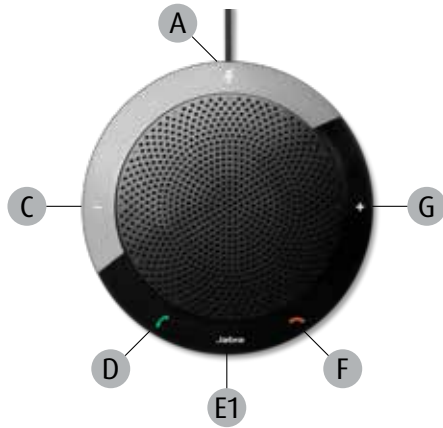

플러그-앤-플레이 솔루션

USB 케이블을 삽입하거나 Bluetooth®를 이용하여 Jabra Speak를 PC, 태블릿, 스마트폰에 간편하게 연결합니다. 정말 간단합니다. 바로 전화를 걸 준비가 됩니다.

탁월한 음질

참석자가 어떤 위치에서든 뚜렷하게 듣고 말할 수 있게 하는 뚜렷하고 자연스런 통화를 가능하게 합니다.

무한한 이동성

Bluetooth 기능을 포함하는 Jabra Speak 510을 선택하여 어떤 모바일 장치로든 연결하고, 자신이 원하는 방식으로 의사소통할 수 있는 자유를 구하십시오.

음질 (음성 및 음악) 1위, 디자인 1위로 수상한 장치를 사용해 보십시오*.

호환:

* Jabra Speak는 2012년에 iF Design 상을 받았으며, 2011년 1월에는 GfK 스피커폰, 사운드, 디자인 테스트에서 최고 평가를 받았습니다. 테스트 결과 보기: www.jabra.com/bestintest

사무실 또는 개인 용도? 필요에 가장 적합한 JABRA SPEAK를 선택하십시오

JABRA SPEAK 410

USB 스피커폰

탁상 앞에서 또는 사무실 환경에서 통화를 하며 멀티태스킹을 할 수 있습니다. 모든 PC와 사용 가능.

- A 음소거
- B Bluetooth
- C 볼륨 줄이기
- D 통화 응답
- E1 호출음 볼륨 조절
- E2 켜기/끄기
- F 통화 종료
- G 볼륨 키우기

JABRA SPEAK 510

BLUETOOTH 및 USB 스피커폰

개인용 장치로서 사무실, 집, 또는 이동 중에 통화를 하며 멀티태스킹을 할 수 있습니다. PC에서 사용하며 어떠한 Bluetooth 장치와도 연결됩니다.

특징	혜택	JABRA SPEAK 410	JABRA SPEAK 510	JABRA SPEAK 510+	
연결	USB 케이블	PC 소프트웨어/UC 시스템과 플러그-앤-플레이 연결	■	■	■
	Bluetooth® Class 1 휴대전화 태블릿	Bluetooth®로 쉽게 태블릿, 휴대폰, 헤드셋에 연결하여 휴대성을 향상시킵니다. Class 1 지원 장치 간 거리 최대 100미터		■	■
	Bluetooth® Class 1 PC	Bluetooth®로 쉽게 PC에 연결하여 휴대성을 향상시킵니다. Class 1 지원 장치 간 거리 최대 100미터. Jabra Speak 510+는 Jabra Link™ 360 Bluetooth® Class 1 USB 어댑터와 함께 제공됨			■
	UC 시스템 및 VoIP 클라이언트와 완전히 호환됨	Microsoft Lync, IBM Sametime, Cisco, Avaya 및 Skype 등과 같은 주요 UC 시스템/PC 소프트웨어에 대한 용이한 통합 및 통화 제어	■	■	■
오디오	내장 전방향성 마이크	360도 범위가기 때문에 핸즈프리 협업이 가능하고 참석자가 모든 각도에서 듣고 말할 수 있음	■	■	■
	디지털 신호 프로세싱 (DSP) 기술	최고 음량 수준에서도 방향이나 왜곡되지 않는 뚜렷한 소리	■	■	■
	광대역 오디오/HD Voice	최고의 소리를 들려 주는 고음질 오디오	■	■	■
	Bluetooth A2DP	멀티미디어 스트리밍			■
쉬운 사용	충전 배터리	통화 최대 15시간		■	■
	LED 표시등	직관적인 사용자 인터페이스	■	■	■
	내장 3.5mm 헤드셋 포트	아무 헤드셋이나 연결하여 열려 있는 환경에서도 비공개적으로 대화할 수 있음	■	■	■
	Jabra PC Suite	간편한 소프트웨어 연결 사용. Jabra Speak를 Jabra Control Center로 구성하고 Jabra Speak를 업데이트함	■	■	■
액세서리	Jabra Link™ 360 Bluetooth® Class 1 USB 어댑터	Bluetooth®로 쉽게 연결하여 PC 소프트웨어 시스템 통화를 직접 제어함		■	
	헤드셋 케이블	유선 "Quick Disconnect" 헤드셋을 Jabra Speak에 연결함	■	■	■
	AC 어댑터	PC 없이 Jabra Speak 충전		■	■