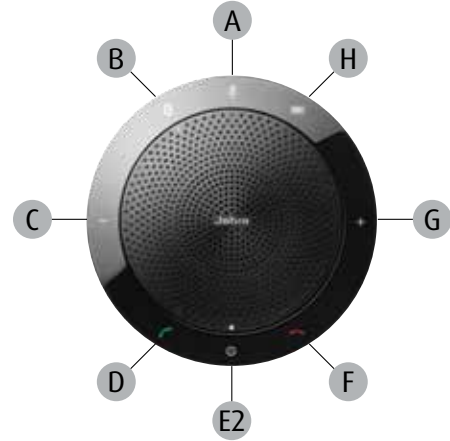

JABRA SPEAK 410

USB 스피커폰

탁상 앞에서 또는 사무실 환경에서 통화를 하며 멀티태스킹을 할 수 있습니다. 모든 PC와 사용 가능.

- A 음소거
- B Bluetooth
- C 볼륨 줄이기
- D 통화 응답
- E1 호출음 볼륨 조절
- E2 켜기/끄기
- F 통화 종료
- G 볼륨 키우기

JABRA SPEAK 510

BLUETOOTH 및 USB 스피커폰

개인용 장치로서 사무실, 집, 또는 이동 중에 통화를 하며 멀티태스킹을 할 수 있습니다. PC에서 사용하며 어떠한 Bluetooth 장치와도 연결됩니다.

특징	혜택	JABRA SPEAK 410	JABRA SPEAK 510	JABRA SPEAK 510+	
연결	USB 케이블	PC 소프트웨어/UC 시스템과 플러그-앤-플레이 연결	■	■	■
	Bluetooth® Class 1 휴대전화 태블릿	Bluetooth®로 쉽게 태블릿, 휴대폰, 헤드셋에 연결하여 휴대성을 향상시킵니다. Class 1 지원 장치 간 거리 최대 100미터		■	■
	Bluetooth® Class 1 PC	Bluetooth®로 쉽게 PC에 연결하여 휴대성을 향상시킵니다. Class 1 지원 장치 간 거리 최대 100미터. Jabra Speak 510+는 Jabra Link™ 360 Bluetooth® Class 1 USB 어댑터와 함께 제공됨			■
	UC 시스템 및 VoIP 클라이언트와 완전히 호환됨	Microsoft Lync, IBM Sametime, Cisco, Avaya 및 Skype 등과 같은 주요 UC 시스템/PC 소프트웨어에 대한 용이한 통합 및 통화 제어	■	■	■
오디오	내장 전방향성 마이크	360도 범위가기 때문에 핸즈프리 협업이 가능하고 참석자가 모든 각도에서 듣고 말할 수 있음	■	■	■
	디지털 신호 프로세싱 (DSP) 기술	최고 음량 수준에서도 방향이나 왜곡되지 않는 뚜렷한 소리	■	■	■
	광대역 오디오/HD Voice	최고의 소리를 들려 주는 고음질 오디오	■	■	■
	Bluetooth A2DP	멀티미디어 스트리밍			■
쉬운 사용	충전 배터리	통화 최대 15시간		■	■
	LED 표시등	직관적인 사용자 인터페이스	■	■	■
	내장 3.5mm 헤드셋 포트	아무 헤드셋이나 연결하여 열려 있는 환경에서도 비공개적으로 대화할 수 있음	■	■	■
	Jabra PC Suite	간편한 소프트웨어 연결 사용. Jabra Speak를 Jabra Control Center로 구성하고 Jabra Speak를 업데이트함	■	■	■
액세서리	Jabra Link™ 360 Bluetooth® Class 1 USB 어댑터	Bluetooth®로 쉽게 연결하여 PC 소프트웨어 시스템 통화를 직접 제어함		■	
	헤드셋 케이블	유선 "Quick Disconnect" 헤드셋을 Jabra Speak에 연결함	■	■	■
	AC 어댑터	PC 없이 Jabra Speak 충전		■	■