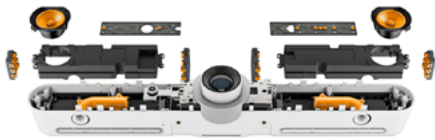

올인원 디자인

카메라, 스피커, 마이크, 컴퓨팅이 포함된 올인원 시스템으로 설치공간 최소화

유연한 설치

스마트 케이블 관리 및 여러 장착 옵션을 통해 규모에 맞게 구축 가능

간편한 사용

RightSense™ 기술

RightLight™

저조도 보상, 역광과 눈부심 감소 및 카메라에 들어오는 모든 참가자의 얼굴을 자연스러운 톤으로 렌더링

RightSight™

지속적으로 공간을 인식하고 인간을 인식하여 참가자를 자동으로 프레임에 담음

RightSound™

다른 사운드와 발화를 구별하여 배경 소음과 예고는 억제하며 목소리를 자동으로 레벨링