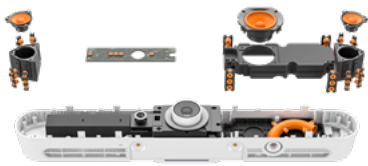

업데이트 배포

Rally Bar 및 기타 지원되는 로지텍 장치에 업그레이드 및 버그 수정을 쉽게 배포

미래 지향적 아키텍처

Sync API를 통한 새로운 통찰력과 통합을 위한 강력한 기반 제공

파트너 대시보드 지원

단순화된 장치 관리 환경을 위해 Microsoft Teams, Zoom 등의 파트너 솔루션과 완벽하게 통합

오디오	비디오	AI VIEWFINDER
깨끗한 음질 RightSound™가 장착된 초 저왜곡 스피커는 탁월한 성명도로 모든 단어 전달	Ultra-HD 화상회의의 전용 OS 및 널리 사용되는 다양한 화상	완벽한 프레임 두 번째 내장 카메라 렌즈는 미팅 참가자를 감지하여 RightSight™ 오토프레임
적응형 빔포밍 빔포밍 마이크는 모든 좌석에서 목소리를 높이고 주변 소음을 억제하면서 능동적으로 화자에 집중	넓은 시야 범위 전통식 렌즈는 가로 163°, 세로 110°의 공간 커버	자동 감지 모든 미팅 참가자뿐만 아니라 늦게 도착하는 참가자까지 자동으로 화면에 포함
확장성 최대 2개의 랠리 마이크 포드를 추가하여 보다 넓은 공간 범위로 확장	자연스러운 화질 로지텍 RightLight™ 기술은 희미하거나 역광에서도 자연스러운 피부톤을 포착	포커스 유지 AI Viewfinder 장면 인식을 사용하여 미팅 참여자의 위치 변화에 따라 카메라의 방향과 확대 축소 기능을 지속적으로 변화시켜 최적의 구도 유지

액세서리

TV 마운트

TV 또는 모니터 위에 Rally Bar를 단단히 고정

벽 마운트

Rally Bar를 벽면에 깔끔하고 단단하게 장착하여 공간 최소화

Rally 마이크 포드(그래파이트)

최대 3개의 Rally 마이크 포드 장착 가능, 음소거 컨트롤 관리

Rally 마이크 포드(화이트)

최대 3개의 Rally 마이크 포드 장착 가능, 음소거 컨트롤 관리

Rally 마이크 포드 확장 케이블

Rally Bar에 최대 2개의 10m 확장 케이블로 마이크 Pod를 쉽게 연결

Rally Mic Pod 마운트

케이블을 숨기고 테이블 또는 천장에 마이크를 고정하여 깔끔한 스타일 연출

로지텍 Tap 컨트롤러

Tap과 함께 구축하여 화상회의의 원터치 미팅 참여 및 심플한 관리