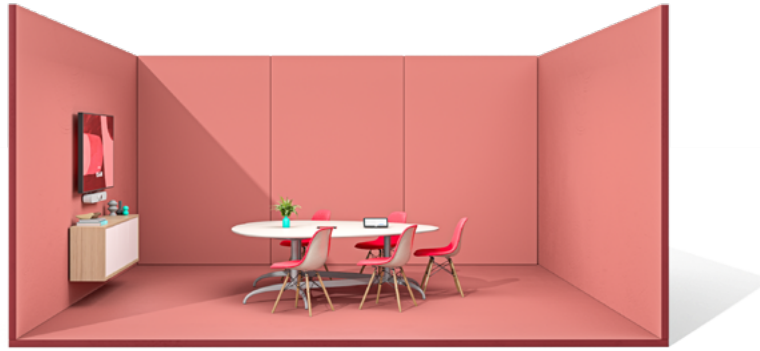

Rally 마이크 Pod Hub

다양한 회의 테이블 구성에 맞게 유연한 마이크 배치

기술 사양

인증 및 호환성	일반 사양	카메라
<p>인증: USB장치로서의 Zoom, Microsoft Teams 인증(추가 허가된 인증에 대한 자세한 내용은 제조업체에 문의하십시오.)</p> <p>USB 모드: 플러그 앤 플레이 USB 연결로 거의 모든 화상회의 응용 프로그램에 사용</p> <p>어플라이언스 모드: PC 필요 없이 Zoom Rooms 어플라이언스, Android용 Microsoft Teams Rooms 포함 및 추가 화상회의 플랫폼 인증 지원(추가 허가된 인증에 대한 자세한 내용은 제조업체에 문의하십시오.)</p>	<p>내장 부품: 빔포밍 마이크 6개, PTZ 카메라, 스피커 3개, AI 뷰파인더, 케이블 관리, 유지 시스템, 테이블 스탠드 로지텍 CollabOS 플랫폼</p> <p>인클로저: 통합형 테이블 스탠드 및 특허 스피커 서스펜션이 탑재된 올인원 인클로저로 진동으로 인한 카메라 흔들림과 오디오 간섭 제거</p> <p>장치 관리: 로지텍 Sync지원 디스플레이: 2 디스플레이 해상도: 최대 4K</p>	<p>해상도: 4K, 1440p, 1080p, 900p, 720p 및 SD/30fps</p> <p>팬: 전동식 ±25°</p> <p>틸트: 전동식 ±15°</p> <p>줌: 4X HD 디지털 줌</p> <p>대각선 시야(dFOV): 120°수평 시야(FOV): 113°수직 시야(FOV): 80.7°</p> <p>총 회의실 범위(시야각 + 팬 및 틸트): 163° 수평 x 110° 수직</p>
제품 크기 및 무게	스피커	RIGHTSENSE™
<p>높이: 91.4mm</p> <p>너비: 719mm</p> <p>깊이: 101 mm</p> <p>무게: 4.03 kg</p>	<p>우퍼: 70mm / 2.7 인치</p> <p>중음역: 2x / 1.5인치</p> <p>출력: 90dB SPL @1W, 99dB SPL @8.0W, both +/-2dB(1/2m 기준)</p> <p>민감도: 86+/-2dB SPL/1W, 1/2m</p> <p>THD: 1kHz < 2%</p> <p>스피커 샘플링 속도: 48kHz</p>	<p>RightLight™: 카메라에 들어오는 모든 참가자의 얼굴을 자연스러운 톤으로 렌더링</p> <p>RightSight™: 지속적으로 공간을 인식하고 참가자를 자동으로 인식하여 자동 프레임링</p> <p>RightSound™: 다른 사운드와 발화를 구별하여 배경 소음과 에코는 억제하며 목소리를 자동으로 레벨링</p>