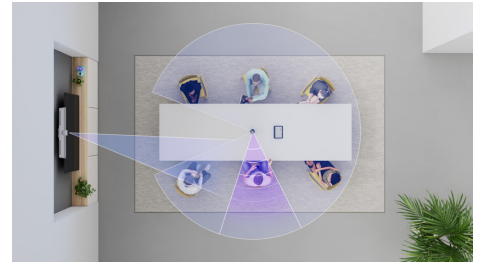

logitech®

데이터 시트 로지텍 사이트

Logitech Sight를 사용하여 원격 직원이 모든 하이브리드 회의에서 최상의 관점을 얻을 수 있도록 지원하십시오. 이 AI 기반 탁상용 카메라는 로지텍 Rally Bar 또는 Rally Bar Mini와 함께 작동하여 회의실 동작의 최상의 사운드와 보기로 가상 참석자를 캡처, 식별 및 제시합니다.

지능형 다중 참가자 프레임िंग을 갖춘 탁상용 카메라

Sight는 원격 회의 참가자가 모든 사람을 명확하게 보고 들을 수 있도록 도와 주므로 부업 관찰자가 아니라 실제로 테이블에 앉아 있는 것처럼 느낄 수 있습니다.

회의실 전면에 있는 Rally Bar 또는 Rally Bar Mini와 함께 작동하는 Sight는 테이블 위에 앉아 오디오와 비디오를 사용하여 테이블 주위의 참가자를 지능적으로 감지, 프레임링 및 프레젠테이션합니다.

Microsoft Teams, Zoom, Google Meet과 같은 주요 화상 회의 플랫폼과 통합하여 Sight는 회의실 작업에 대한 보다 동적이고 포괄적인 보기를 제공하여 하이브리드 회의 경험을 향상시킵니다.

두 가지 관점. 더 나은 관점.

Rally Bar 및 Rally Bar Mini와 함께 작동

Sight는 회의실 전면 카메라와 함께 작동하여 대화를 감지하고, 오디오 및 비디오를 캡처하고, 원격 참석자에게 현재 발언자의 최상의 보기를 제공합니다.

더 큰 방을 명확하게 보고 들을 수 있습니다.

픽업 범위가 2.3m 또는 7.5피트인 Sight는 중대형 회의실용으로 설계되어 테이블 주변의 대화와 비언어적 표현을 지능적으로 감지하고 명확하게 캡처합니다.

자연스럽게 대화 추적

스마트 스위칭이 있는 RightSight를 통해 활성화됨, 적응형 인텔리전스는 테이블이나 회의실 전면에서 카메라에서 최상의 정면 각도를 선택하고 신체 위치가 바뀌고 대화가 바뀌면 참가자를 추적합니다.