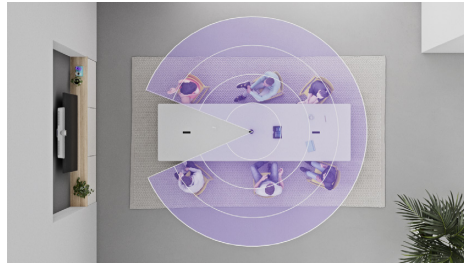

logitech®

데이터 시트 로지텍 사이트

Logitech Sight를 사용하여 원격 직원이 모든 하이브리드 회의에서 최상의 관점을 얻을 수 있도록 지원하십시오. 이 AI 기반 탁상용 카메라는 로지텍 Rally Bar 또는 Rally Bar Mini와 함께 작동하여 회의실 동작의 최상의 사운드와 보기로 가상 참석자를 캡처, 식별 및 제시합니다.

지능형 다중 참가자 프레임िंग을 갖춘 탁상용 카메라

Sight는 원격 회의 참가자가 모든 사람을 명확하게 보고 들을 수 있도록 도와 주므로 부업 관찰자가 아니라 실제로 테이블에 앉아 있는 것처럼 느낄 수 있습니다.

회의실 전면에 있는 Rally Bar 또는 Rally Bar Mini와 함께 작동하는 Sight는 테이블 위에 앉아 오디오와 비디오를 사용하여 테이블 주위의 참가자를 지능적으로 감지, 프레임링 및 프레젠테이션합니다.

Microsoft Teams, Zoom, Google Meet과 같은 주요 화상 회의 플랫폼과 통합하여 Sight는 회의실 작업에 대한 보다 동적이고 포괄적인 보기를 제공하여 하이브리드 회의 경험을 향상시킵니다.

두 가지 관점. 더 나은 관점.

Rally Bar 및 Rally Bar Mini와 함께 작동

Sight는 회의실 전면 카메라와 함께 작동하여 대화를 감지하고, 오디오 및 비디오를 캡처하고, 원격 참석자에게 현재 발언자의 최상의 보기를 제공합니다.

더 큰 방을 명확하게 보고 들을 수 있습니다.

픽업 범위가 2.3m 또는 7.5피트인 Sight는 중대형 회의실용으로 설계되어 테이블 주변의 대화와 비언어적 표현을 지능적으로 감지하고 명확하게 캡처합니다.

자연스럽게 대화 추적

스마트 스위칭이 있는 RightSight를 통해 활성화됨, 적응형 인텔리전스는 테이블이나 회의실 전면에서 카메라에서 최상의 정면 각도를 선택하고 신체 위치가 바뀌고 대화가 바뀌면 참가자를 추적합니다.