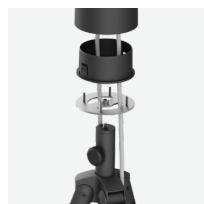

두 가지 관점. 더 나은 관점.

Rally Bar 및 Rally Bar Mini와 함께 작동

Sight는 회의실 전면 카메라와 함께 작동하여 대화를 감지하고, 오디오 및 비디오를 캡처하고, 원격 참석자에게 현재 발언자의 최상의 보기를 제공합니다.

더 큰 방을 명확하게 보고 들을 수 있습니다.

픽업 범위가 2.3m 또는 7.5피트인 Sight는 중대형 회의실용으로 설계되어 테이블 주변의 대화와 비언어적 표현을 지능적으로 감지하고 명확하게 캡처합니다.

자연스럽게 대화 추적

스마트 스위칭이 있는 RightSight를 통해 활성화됨, 적응형 인텔리전스는 테이블이나 회의실 전면에서 카메라에서 최상의 정면 각도를 선택하고 신체 위치가 바뀌고 대화가 바뀌면 참가자를 추적합니다.

*시작 시 스마트 전환을 사용할 수 없습니다. 지원은 화상 회의 공급자에 따라 다릅니다.

최고의 비디오 플랫폼과 함께 작동

이미 사용하고 있는 화상 회의 플랫폼과 기능을 활용하십시오. Sight는 Microsoft Teams, Zoom, Google Meet과 같은 주요 비디오 플랫폼과 통합됩니다.*

하이브리드 회의를 보다 공평하고 포괄적으로 만들기 위해.

*보다 www.logitech.com/prosupport/sight-compatibility 상세 사항은

맑고 깨끗한 오디오 및 비디오

- 1 315° 비디오 캡처: 최대 4K 해상도를 캡처하는 듀얼 렌즈로 테이블 주위의 참가자를 캡처합니다.
- 2 지향성 마이크 픽업: 음성 도착 방향을 사용하여 활성화 화자를 감지합니다. 7개의 빔포밍 마이크가 마이크 포드의 필요성을 대체합니다.
- 삼 마이크 음소거 컨트롤: 사용자는 버튼을 터치하여 쉽고 빠르게 실내의 마이크를 음소거하거나 음소거 해제할 수 있습니다.
- 4 표시등: 3개의 컬러 LED는 비디오 켜짐/꺼짐, 음소거 켜짐/꺼짐, 통화 중 상태, 전원 상태 등을 명확하게 나타냅니다.
- 5 마그네틱 프라이버시 웨이드: 비디오 캡처를 자동으로 끄려면 렌즈 앞의 자기 가리개를 밀니다.
- 6 안전한 설치를 위해 포함된 마운트: 테이블 마운트를 사용하여 테이블을 가로질러 사이트를 고정하고 케이블을 배선합니다. 그로밋 홀 마운트를 사용하여 테이블 아래로 케이블을 숨길 수 있습니다. 삼각대 스탠드에 고정하여 U자형 또는 V자형 테이블이 있는 비전통적인 방에 Sight를 배치합니다.

삼각대 마운트

6

삼