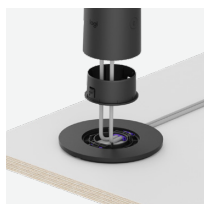

두 가지 관점. 더 나은 관점.

Rally Bar 및 Rally Bar Mini와 함께 작동

Sight는 회의실 전면 카메라와 함께 작동하여 대화를 감지하고, 오디오 및 비디오를 캡처하고, 원격 참석자에게 현재 발언자의 최상의 보기를 제공합니다.

더 큰 방을 명확하게 보고 들을 수 있습니다.

픽업 범위가 2.3m 또는 7.5피트인 Sight는 중대형 회의실용으로 설계되어 테이블 주변의 대화와 비언어적 표현을 지능적으로 감지하고 명확하게 캡처합니다.

자연스럽게 대화 추적

스마트 스위칭이 있는 RightSight를 통해 활성화됨, 적응형 인텔리전스는 테이블이나 회의실 전면에서 카메라에서 최상의 정면 각도를 선택하고 신체 위치가 바뀌고 대화가 바뀌면 참가자를 추적합니다.

*시작 시 스마트 전환을 사용할 수 없습니다. 지원은 화상 회의 공급자에 따라 다릅니다.

최고의 비디오 플랫폼과 함께 작동

이미 사용하고 있는 화상 회의 플랫폼과 기능을 활용하십시오. Sight는 Microsoft Teams, Zoom, Google Meet과 같은 주요 비디오 플랫폼과 통합됩니다.*

하이브리드 회의를 보다 공평하고 포괄적으로 만들기 위해.

*보다 www.logitech.com/prosupport/sight-compatibility 상세 사항은

맑고 깨끗한 오디오 및 비디오

- 1 315° 비디오 캡처: 최대 4K 해상도를 캡처하는 듀얼 렌즈로 테이블 주위의 참가자를 캡처합니다.
- 2 지향성 마이크 픽업: 음성 도착 방향을 사용하여 활성화 화자를 감지합니다. 7개의 빔포밍 마이크가 마이크 포드의 필요성을 대체합니다.
- 삼 마이크 음소거 컨트롤: 사용자는 버튼을 터치하여 쉽고 빠르게 실내의 마이크를 음소거하거나 음소거 해제할 수 있습니다.
- 4 표시등: 3개의 컬러 LED는 비디오 켜짐/꺼짐, 음소거 켜짐/꺼짐, 통화 중 상태, 전원 상태 등을 명확하게 나타냅니다.
- 5 마그네틱 프라이버시 웨이드: 비디오 캡처를 자동으로 끄려면 렌즈 앞의 자기 가리개를 밀니다.
- 6 안전한 설치를 위해 포함된 마운트: 테이블 마운트를 사용하여 테이블을 가로질러 사이트를 고정하고 케이블을 배선합니다. 그로밋 홀 마운트를 사용하여 테이블 아래로 케이블을 숨길 수 있습니다. 삼각대 스탠드에 고정하여 U자형 또는 V자형 테이블이 있는 비전통적인 방에 Sight를 배치합니다.

그로밋 마운트

6

삼